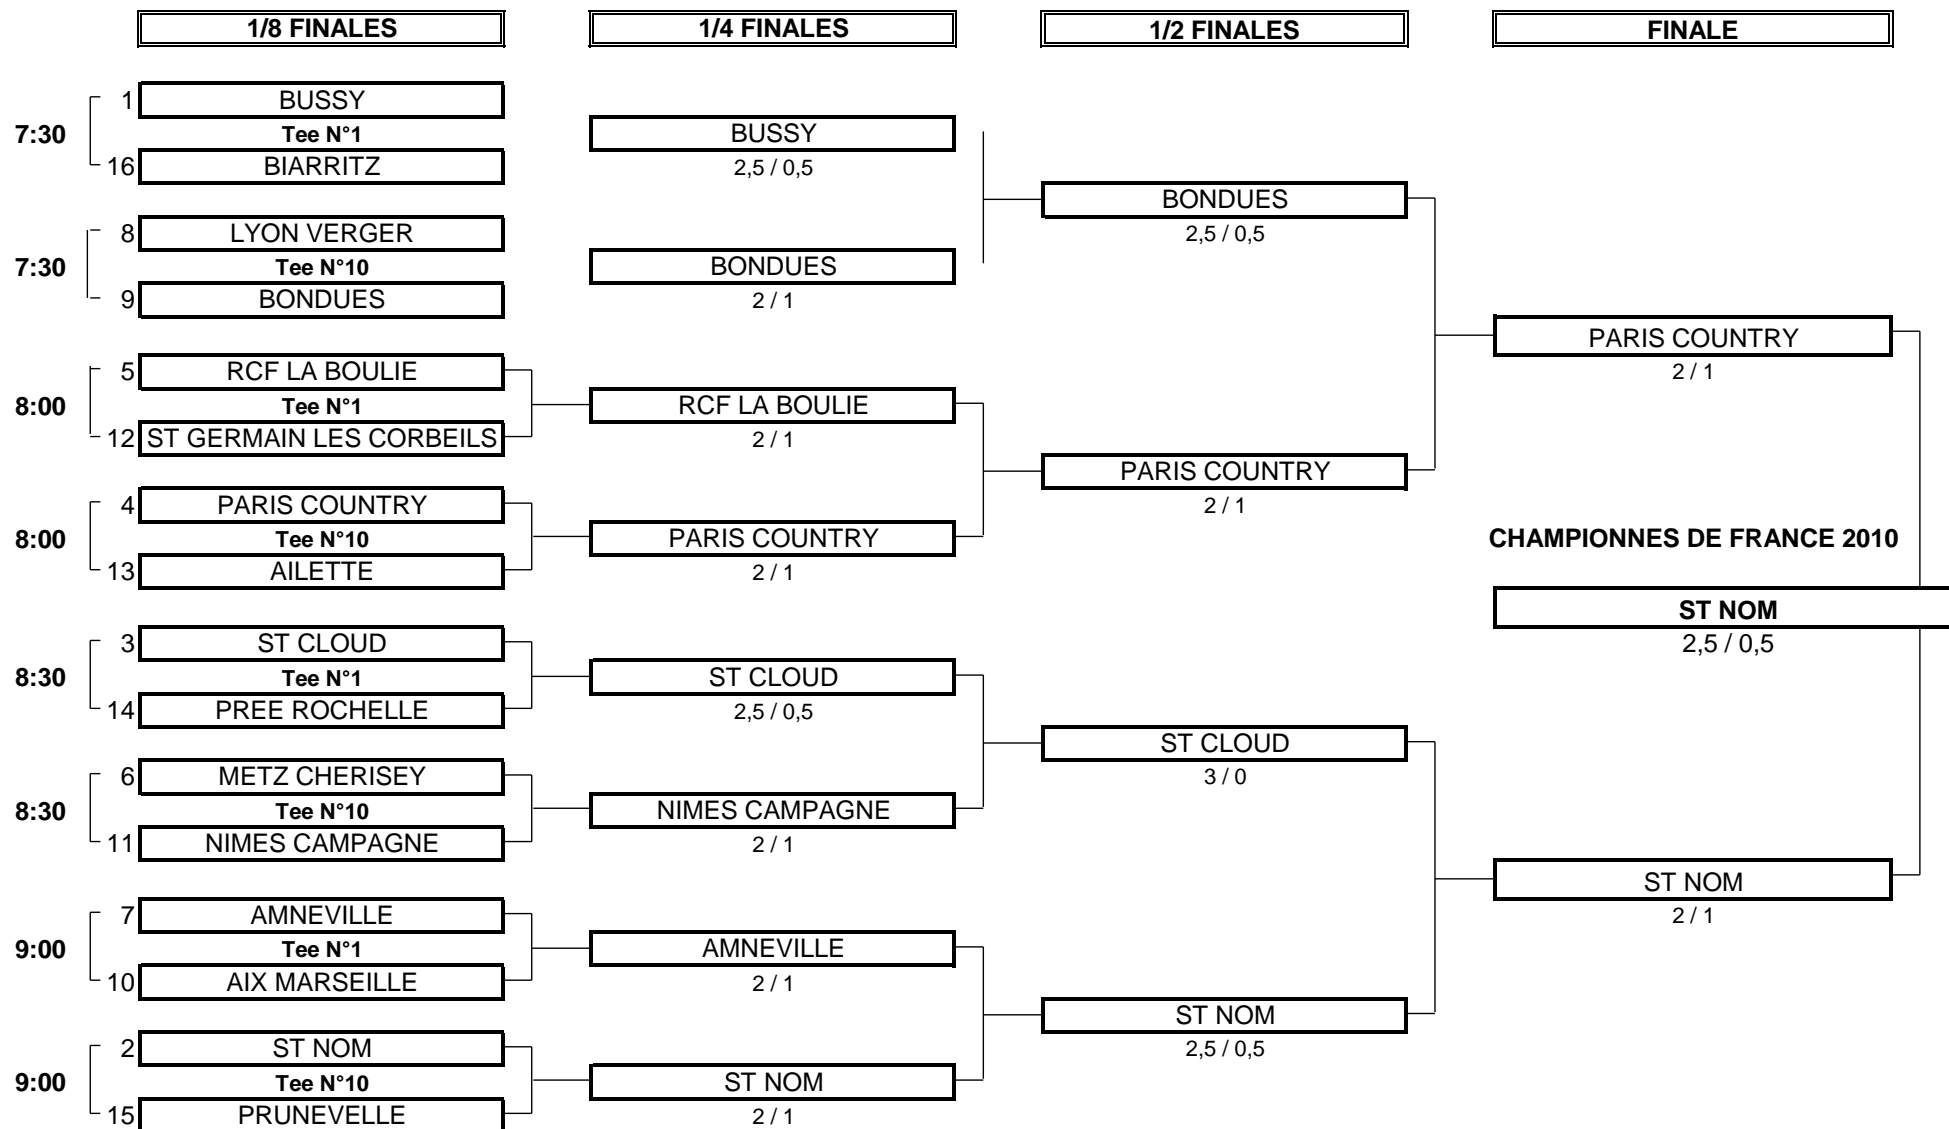

**PHASE FINALE MATCH PLAY**

DANS CETTE FEUILLE, REMPLIR POUR CHAQUE MATCH: LES NOMS DES JOUEURS ( en choisissant dans le menu déroulant pour l'équipe de gauche). POSSIBILITE DE MODIFIER LES NOMS DES JOUEURS DANS LES TABLEAUX BLEUS CI-DESSOUS A DROITE.SI VOUS SOUHAITEZ DES DEPARTS AU 1 ET AU 2, MERCI DE LE NOTER DANS LE CAS O13, SINON LAISSEZ 1.